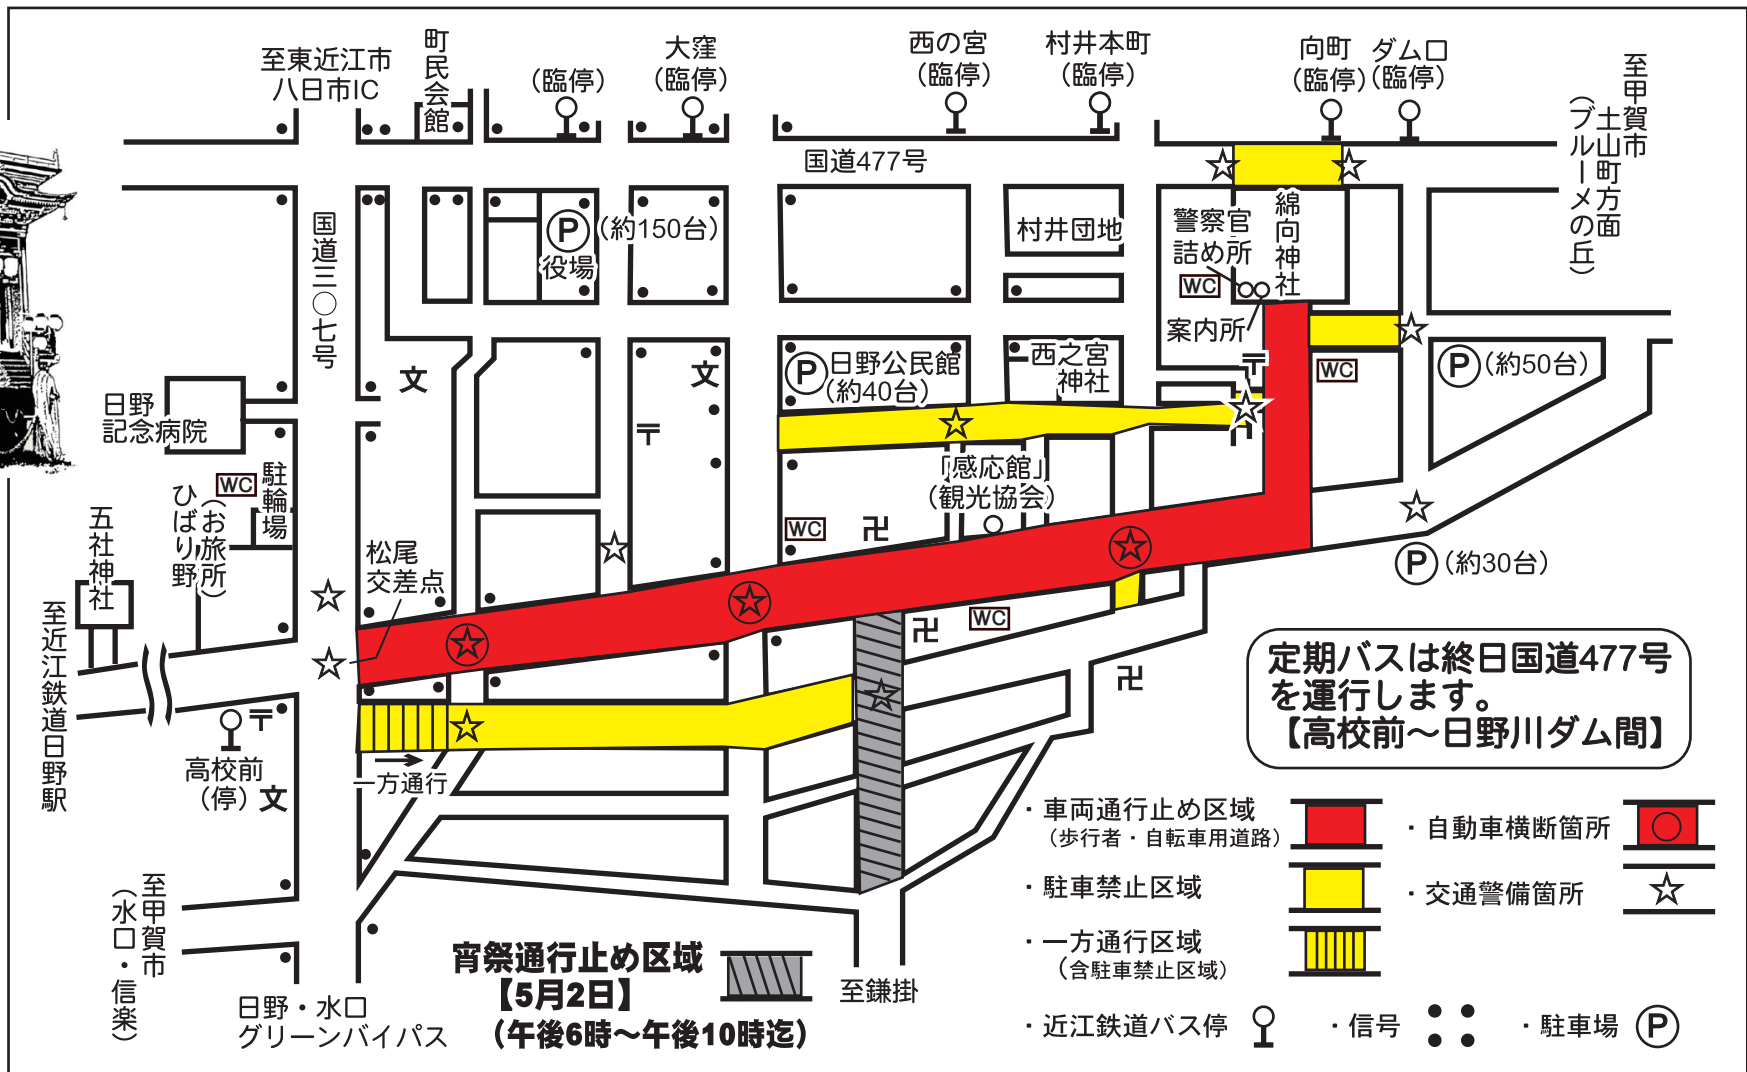

日野まつり案内図

平成30年5月3日(祝)

綿向神社周辺は混雑しますので、駐車場は日野町役場などをご利用いただきますようご協力をお願いします。

日野観光協会

日野まつり交通規制

午前8時から午後8時まで

◆祭礼のお渡り(行列)の進行にご協力ください。

- ※午前8時～午前10時までに限り、通行許可証のある車両は除きます。
- ※午前10時～午後8時までは全面規制です。
- ※緊急自動車などの通行確保のため、駐車禁止区域への路上駐車は絶対にご遠慮ください。
- ※地域住民の皆様も交通規制の厳守をお願いします。また他所ご関係の方へもお知らせください。